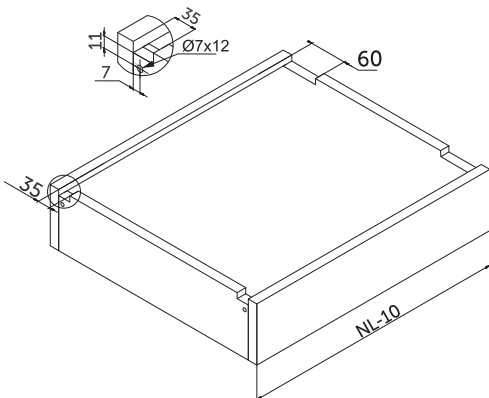

LW = внутренняя ширина корпуса