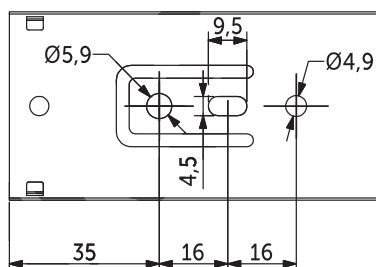

**Компания «ПРЕМИАЛ-ФУРНИТУРА» –
официальный дистрибьютор торговой марки AKS**

AKS

Артикул	Размер В x Д, мм	Упаковка, комп.
032760	45 x 250	15
032761	45 x 300	15
032762	45 x 350	15
032763	45 x 400	15
032764	45 x 450	15
032765	45 x 500	15
032766	45 x 550	15
032767	45 x 600	15

**Направляющая шариковая Н=45
с системой плавного закрывания**