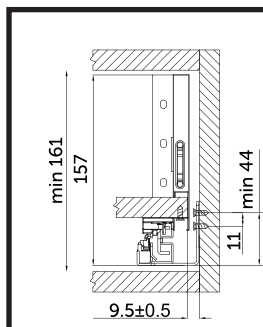

NL - НОМИНАЛЬНАЯ ДЛИНА

NL	A
350	128
400	192
≥450	224