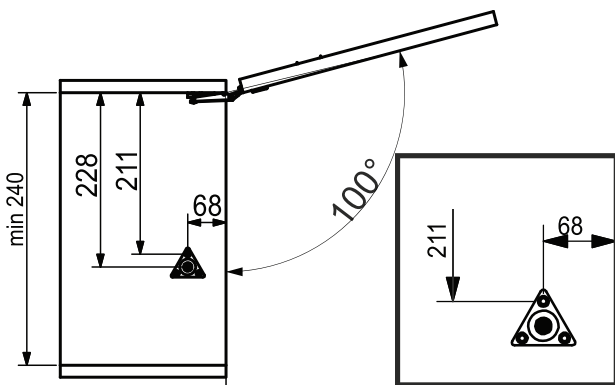

Компания «ПРЕМИАЛ-ФУРНИТУРА» –
официальный дистрибьютор торговой марки AKS

Артикул	Цвет	Вес фасада, кг
020511	Сталь	2 - 3
020512	Сталь	4
020513	Сталь	6

- Фиксация в любом положении при открытии от 60°
- Регулировка мощности

Глубина ящика от 250 мм.

Комплектация:

- Подъёмник двери
- Крепление для корпуса
- Крепление для двери
- Шаблоны, саморезы

KRONOS

механический подъёмник

**ДОСТОЙНАЯ АЛЬТЕРНАТИВА
ИЗВЕСТНЫМ ЕВРОПЕЙСКИМ БРЕНДАМ**

Накладной фасад

Внутренний фасад

Калькулятор расчёта
на сайте производителя

НАВЕДИТЕ КАМЕРУ

ЭТО УДОБНО!

ВСЕГДА В НАЛИЧИИ НА СКЛАДЕ!