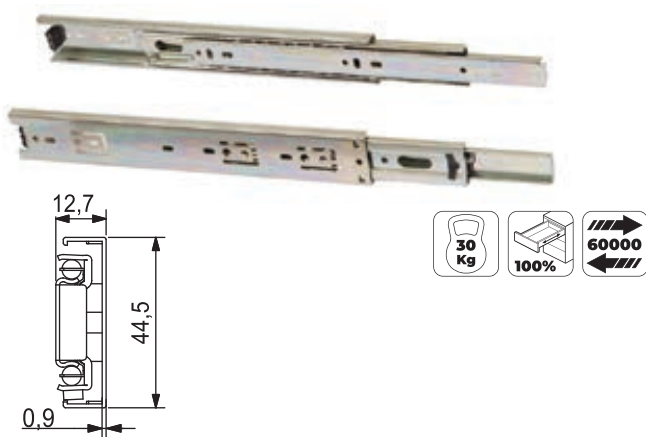

Направляющая шариковая H=45 AKS