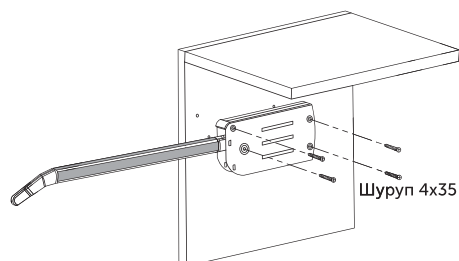

- Подъёмник со сложной траекторией движения под двойной (складной) фасад.
- Фиксация фасадов в любом положении
- Наличие доводчика при закрытии

Ширина ящика до 1000 мм.

**Комплектация:**

- Левый механизм
- Правый механизм
- Пластиковые накладки 2 шт.
- Крепление 2 шт.
- Промежуточная петля без регулировки 2 шт.
- Шаблоны
- Саморезы