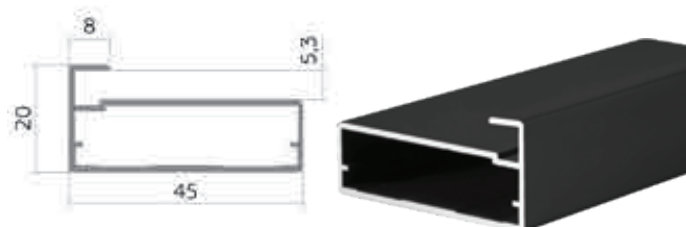

Профиль рамочный широкий под стекло

F 1-33