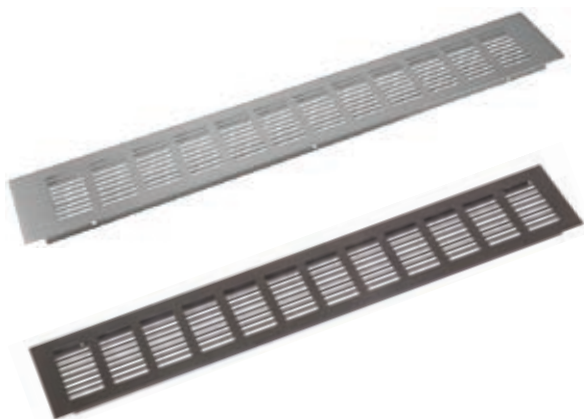

Решётка вентиляционная большая