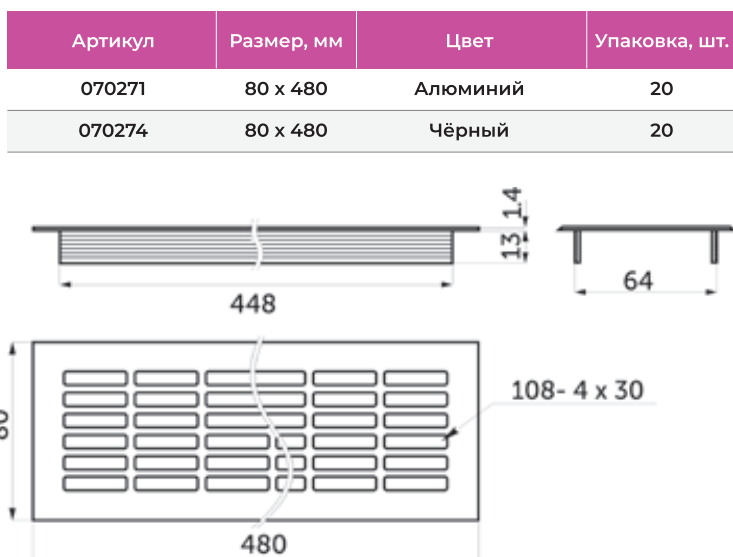

Решётка вентиляционная большая