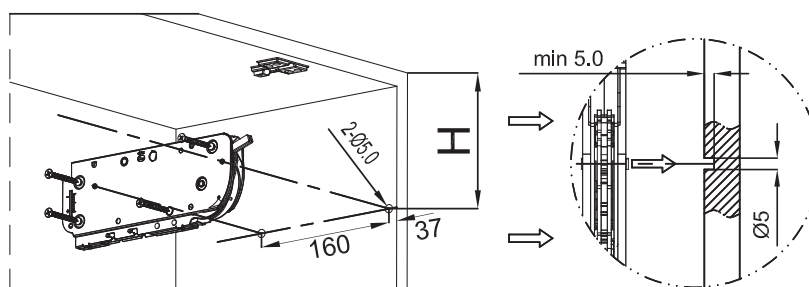

Артикул	Цвет	Вес фасада, кг
020502	Серый	5 - 7
020503	Серый	7 - 9
020504	Серый	9 - 11
020505	Серый	11 - 13

- Подъёмник со сложной траекторией под двойной фасад.
- Регулировка усилия (мощности)
- Регулировка длины штанги
- Фиксация фасадов в любом положении
- Наличие доводчика при закрытии

Высота фасада: от 600 до 800 мм.

Ширина ящика: до 1200 мм.