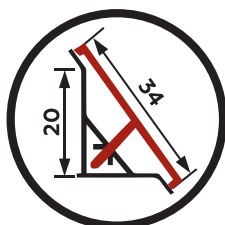

АЛЮМИНИЕВЫЕ ПЛИНТУСЫ ДЛЯ СТОЛЕШНИЦ

ТРИО

Треугольный алюминиевый плинтус

Длина 3,05 м

Цвет: хром матовый,
чёрный муар, белый глянец

Пластиковое крепление 1
Силиконовый уплотнитель 5 мм 2
Лицевой алюминиевый профиль (вставка) 3

Артикул	Цвет
240017	Чёрный
240016	Белый
240018	Хром матовый

КВАДРО

Прямоугольный алюминиевый плинтус

Длина 3,05 м

Цвет: хром матовый,
чёрный муар, белый глянец