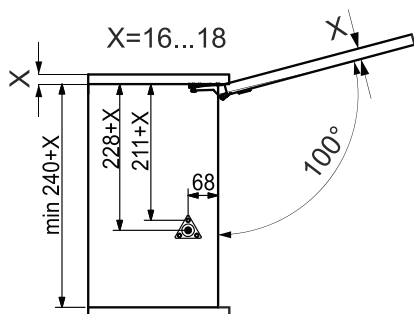

Внутренний фасад