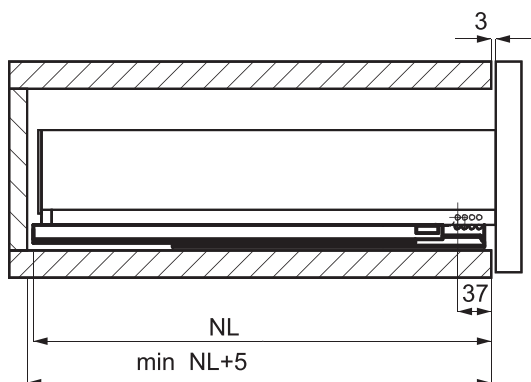

NL - НОМИНАЛЬНАЯ ДЛИНА