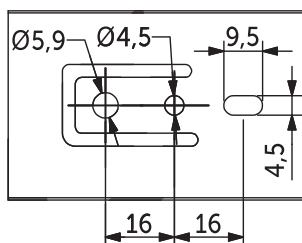

**Компания «ПРЕМИАЛ-ФУРНИТУРА» –
официальный дистрибьютор торговой марки AKS**

AKS

Артикул	Размер В x Д, мм	Упаковка, комп.
032760	45 x 250	15
032761	45 x 300	15
032762	45 x 350	15
032763	45 x 400	15
032764	45 x 450	15
032765	45 x 500	15
032766	45 x 550	15
032767	45 x 600	15

**Направляющая шариковая Н=45
с системой плавного закрывания**