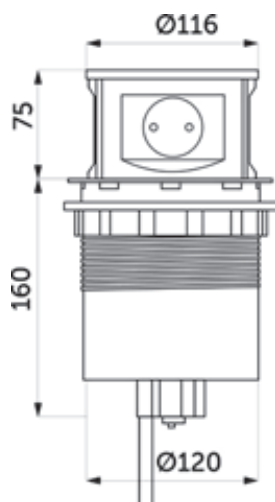

Встраиваемый удлинитель AKS NOVA, 3 розетки

Артикул	Цвет	Размеры, мм	Длина кабеля, м
101266	Белый	266 x 133 x 67	2
101294	Чёрный	266 x 133 x 67	2

Настольный скрытый разветвитель AKS TOR USB

Артикул	Цвет	Размеры, мм	Тип розеток
101163	Шлиф. сталь	Ø120 x 235	3 розетки + 2 USB