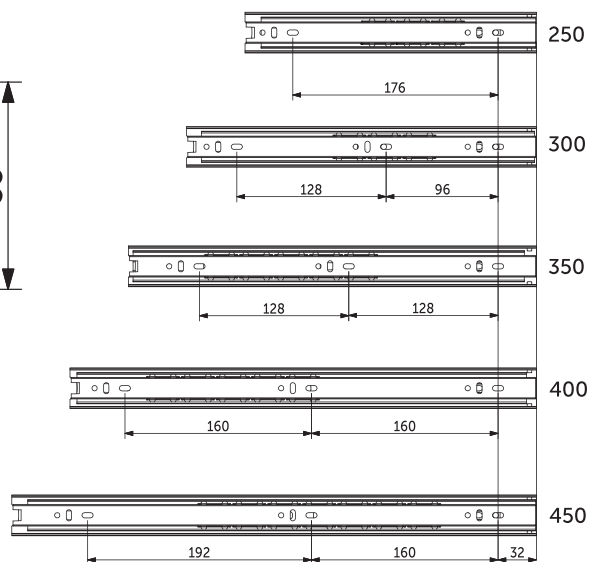

Артикул	Размер В x Д, мм	Упаковка, шт.
032700	35 x 250	20
032701	35 x 300	20
032702	35 x 350	20
032703	35 x 400	20
032704	35 x 450	20

Направляющая шариковая Н=35