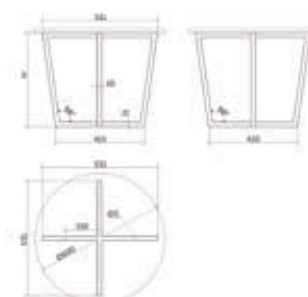

Подстолье mini INGRID-1