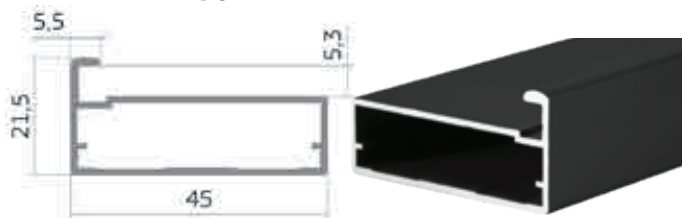

Профиль рамочный широкий закруглённый под стекло

F 1-10