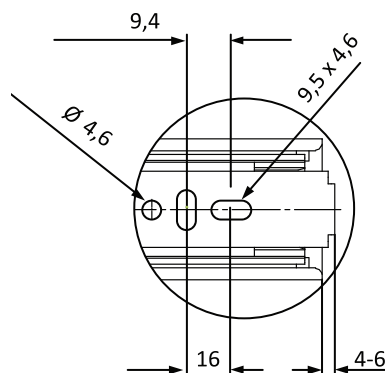

## ИТАЛЬЯНСКОЕ КАЧЕСТВО

Направляющие шариковые полного выдвижения  
Push To Open H=45

Артикул	Длина, мм	Упаковка, комп.
032813	350	10
032810	400	10
032811	450	10
032812	500	10

ПОКУПАЙ PREMIAL® – ВСЕ КОМПЛЕКТУЮЩИЕ В ОДНОМ МЕСТЕ!