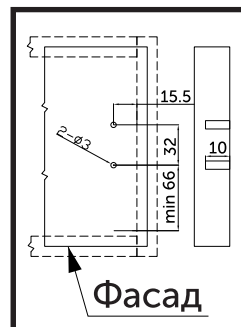

NL - НОМИНАЛЬНАЯ ДЛИНА

NL	A
350	128
400	192
≥450	224