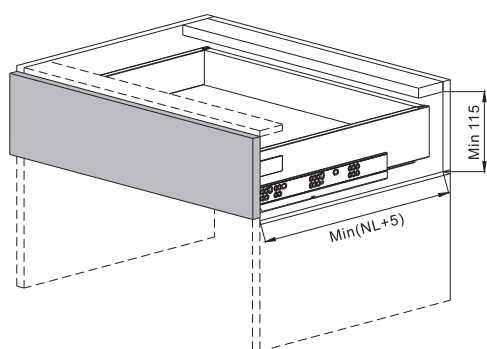

Ящик выкатной в полной комплектации
Push To Open

Артикул	Размеры, мм	Цвет	Упаковка, комп.
030411	80 x 450	Серый	1
030422	80 x 500	Серый	1
030420	170 x 450	Серый	1
030465*	170 x 450	Серый	1
030413	170 x 500	Серый	1

* - модель с амортизацией

NL - НОМИНАЛЬНАЯ ДЛИНА
LW - ВНУТРЕННЯЯ ШИРИНА ШКАФА

ЯЩИК H80

ЯЩИК H170