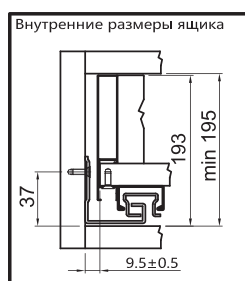

NL - НОМИНАЛЬНАЯ ДЛИНА