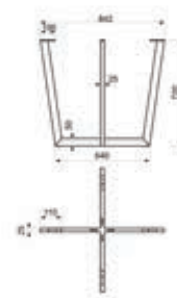

Компания «ПРЕМИАЛ-ФУРНИТУРА» –
официальный дистрибьютор торговой марки AKS

Артикул	Цвет	Высота, мм	Комплект
090467	Белый	720	1
090468	Чёрный	720	1

Подстолье INGRID

Артикул	Цвет	Высота, мм	Комплект
090469	Белый	720	1
090470	Чёрный	720	1

Артикул	Цвет	Высота, мм	Комплект
090471	Белый	720	1
090472	Чёрный	720	1
090473	Белый	1064	1
090474	Чёрный	1064	1

Артикул	Цвет	Высота, мм	Комплект
090475	Белый	720	1
090476	Чёрный	720	1

ALLPREMIAL.RU

ИНТЕРНЕТ-МАГАЗИН

НАВЕДИТЕ КАМЕРУ

ЗАКАЗЫВАЙ НА САЙТЕ СО СКИДКОЙ!