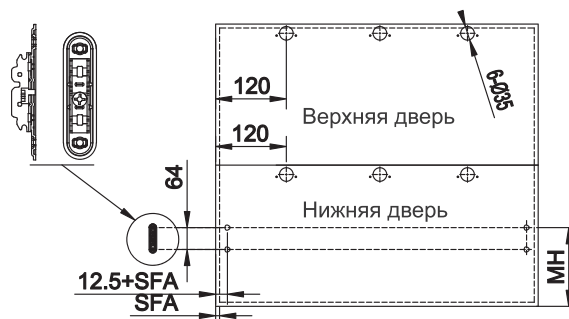

D/K	3	4	5	6	7
0	17	18	19	20	21
2	15	16	17	18	19
4	13	14	15	16	17