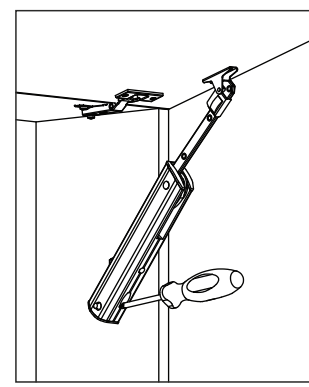

Калькулятор расчёта
на сайте производителя

НАВЕДИТЕ КАМЕРУ

ЭТО УДОБНО!

регулировка усилия подъемника