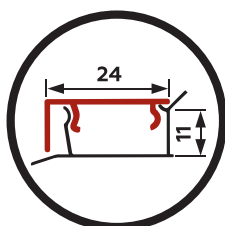

Пластиковое крепление 1
Силиконовый уплотнитель 5 мм 2
Лицевой алюминиевый профиль (вставка) 3

Артикул	Цвет
240015	Чёрный
240013	Белый
240074	Хром матовый