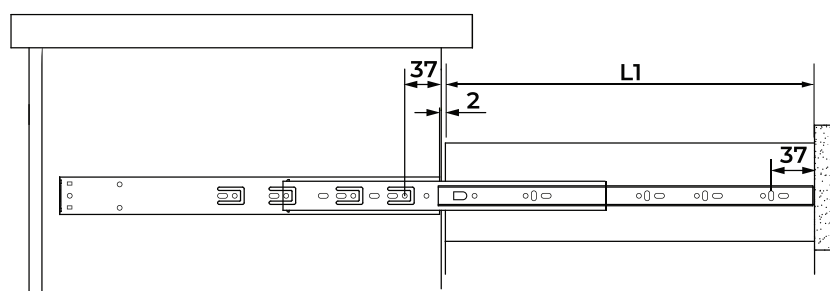

## ИТАЛЬЯНСКОЕ КАЧЕСТВО

Направляющие шариковые полного выдвижения  
Push To Open H=45

Артикул	Длина, мм	Упаковка, комп.
032813	350	10
032810	400	10
032811	450	10
032812	500	10

ПОКУПАЙ PREMIAL® – ВСЕ КОМПЛЕКТУЮЩИЕ В ОДНОМ МЕСТЕ!