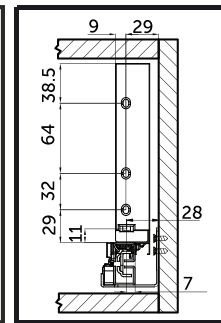

Высокий - высота 175 мм

Комплект: направляющие скрытого монтажа с доводчиком, заглушки, боковины, крепление фасада

NL - НОМИНАЛЬНАЯ ДЛИНА

NL	A
350	128
400	192
≥450	224

**ВСЕГДА В НАЛИЧИИ НА СКЛАДЕ!**