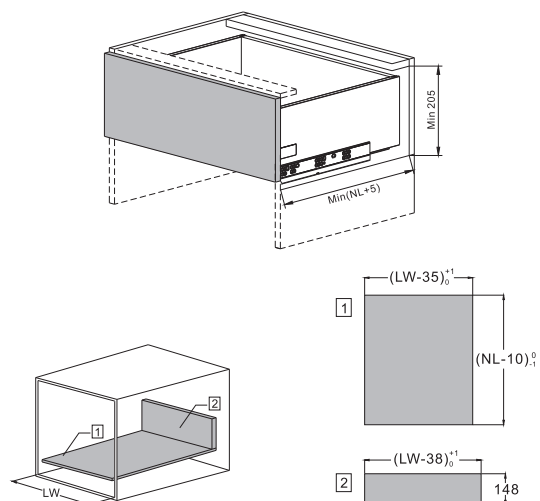

Ящики выкатные в полной комплектации с доводчиком

Артикул	Размер В x Д, мм	Цвет	Тип	Упаковка, комп.
030344	80 x 450	Серый	С амортизатором	1
030341	80 x 450	Белый	С амортизатором	1
030356	80 x 500	Серый	С амортизатором	1
030345	80 x 500	Белый	С амортизатором	1
030332	120 x 450	Серый	С амортизатором	1
030536	120 x 450	Белый	С амортизатором	1
030333	120 x 500	Серый	С амортизатором	1
030342	120 x 500	Белый	С амортизатором	1
030334	170 x 450	Серый	С амортизатором	1
030346	170 x 450	Белый	С амортизатором	1
030335	170 x 500	Серый	С амортизатором	1
030347	170 x 500	Белый	С амортизатором	1

NL - НОМИНАЛЬНАЯ ДЛИНА
LW - ВНУТРЕННЯЯ ШИРИНА ШКАФА

ЯЩИК Н80

ЯЩИК Н120

ЯЩИК Н170