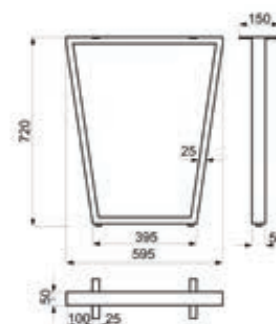

Подстолье VIKING