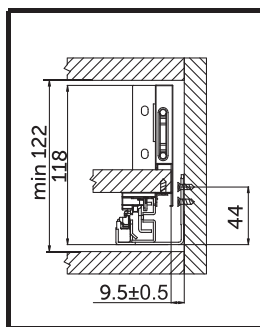

NL - НОМИНАЛЬНАЯ ДЛИНА

NL	A
350	128
400	192
≥450	224

Средний - высота 128 мм

Артикул	Размер В x Д, мм	Высота	Цвет	Упаковка, комп.
030656 / 030969	128 x 350	Средний	Белый / Графит	1
030662 / 030970	128 x 400	Средний	Белый / Графит	1
030668 / 030669	128 x 450	Средний	Белый / Графит	1
030675 / 030676	128 x 500	Средний	Белый / Графит	1