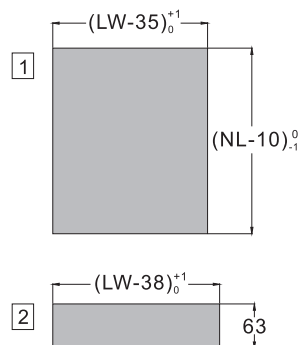

Ящик выкатной в полной комплектации
Push To Open

Артикул	Размеры, мм	Цвет	Упаковка, комп.
030411	80 x 450	Серый	1
030422	80 x 500	Серый	1
030420	170 x 450	Серый	1
030465*	170 x 450	Серый	1
030413	170 x 500	Серый	1

* - модель с амортизацией

NL - НОМИНАЛЬНАЯ ДЛИНА
LW - ВНУТРЕННЯЯ ШИРИНА ШКАФА

ЯЩИК H80

ЯЩИК H170