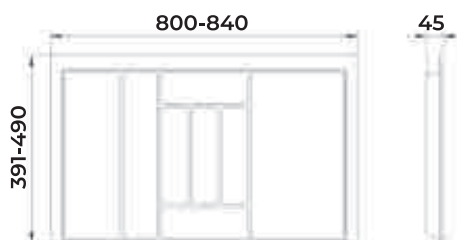

Артикул	Ширина шкафа, мм	Цвет	Упаковка, шт.
060373	600	Белый	25
060380	600	Серый	25

Белый

Серый (ECO)

Артикул	Ширина шкафа, мм	Цвет	Упаковка, шт.
060381	900	Серый	16

Артикул	Длина, мм	Цвет	Упаковка, комп.
060390	480	Серый	10