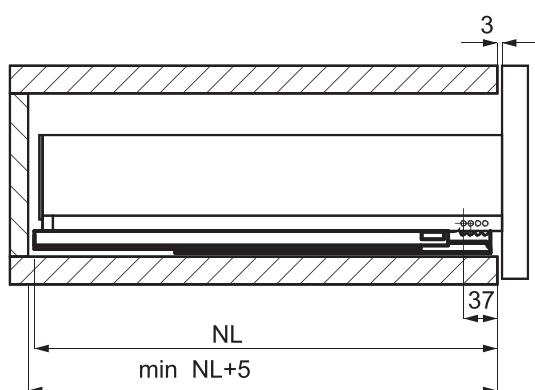

NL - НОМИНАЛЬНАЯ ДЛИНА