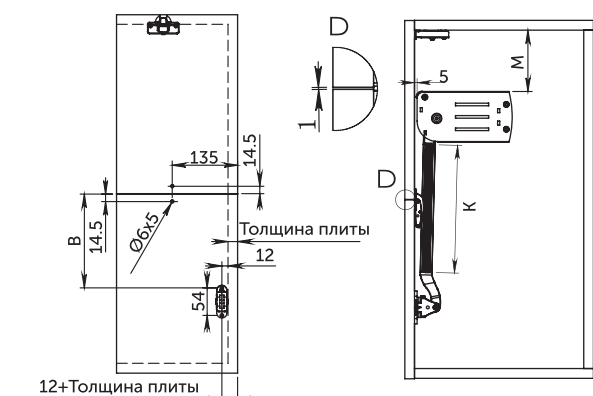

HERMES

комбинированный подъёмник

**ДОСТОЙНАЯ АЛЬТЕРНАТИВА
ИЗВЕСТНЫМ ЕВРОПЕЙСКИМ БРЕНДАМ**