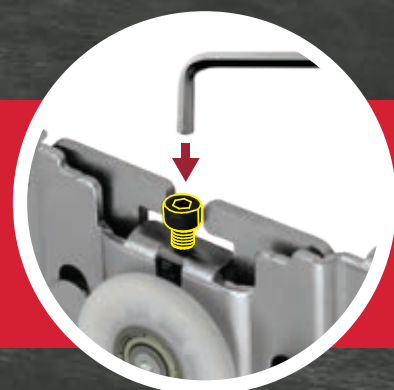

НАВЕСНАЯ СИСТЕМА

для корпусных шкафов-купе

ALU Force®
ADJUST

ПРЕИМУЩЕСТВА:

- ДВЕРИ ПОЛНОСТЬЮ ЗАКРЫВАЮТ КОРПУС ШКАФА
- ИНТЕГРИРУЕТСЯ С УЗКОРАМОЧНОЙ СИСТЕМОЙ ELEPHANT
- ЗЕРКАЛО/СТЕКЛО МОНТИРУЕТСЯ В АЛЮМИНИЕВУЮ РАМКУ
- ВОЗМОЖНОСТЬ КОМБИНИРОВАТЬ РАЗНОРОДНЫЕ МАТЕРИАЛЫ (ЗЕРКАЛО-ЛДСП, СТЕКЛО-МДФ)
- ВЫСОКАЯ РЕНТАБЕЛЬНОСТЬ

УДОБНАЯ РЕГУЛИРОВКА
ДВЕРЕЙ ПО ВЫСОТЕ ДО **8 мм**