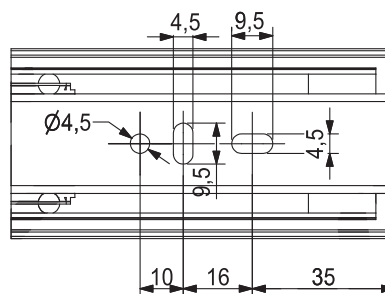

**Компания «ПРЕМИАЛ-ФУРНИТУРА» –
официальный дистрибьютор торговой марки AKS**

AKS

Артикул	Размер В x Д, мм	Упаковка, комп.
032760	45 x 250	15
032761	45 x 300	15
032762	45 x 350	15
032763	45 x 400	15
032764	45 x 450	15
032765	45 x 500	15
032766	45 x 550	15
032767	45 x 600	15

**Направляющая шариковая Н=45
с системой плавного закрывания**