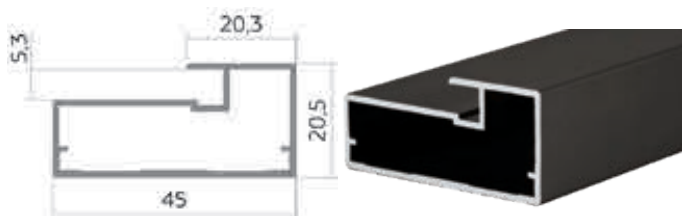

Профиль рамочный широкий прямой под стекло

F 1-19