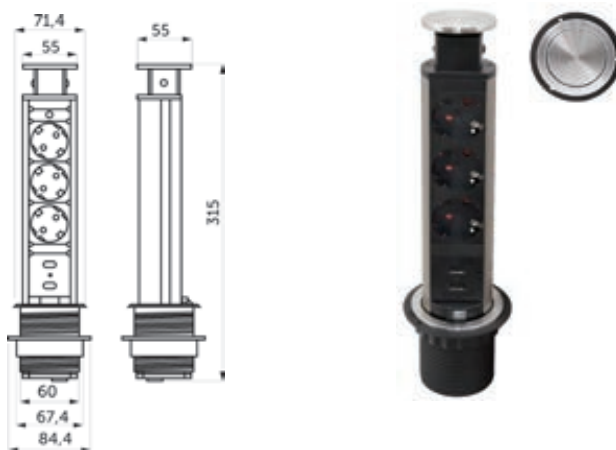

Артикул	Цвет	Размеры, мм	Тип розеток
101164	Шлиф. сталь	Ø84 x 315	3 розетки + 3 USB
101318	Шлиф. сталь	Ø84 x 315	3 розетки

Настольный скрытый разветвитель VULCAN USB