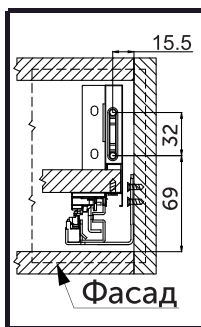

NL - НОМИНАЛЬНАЯ ДЛИНА

NL	A
350	128
400	192
≥450	224

Средний - высота 128 мм