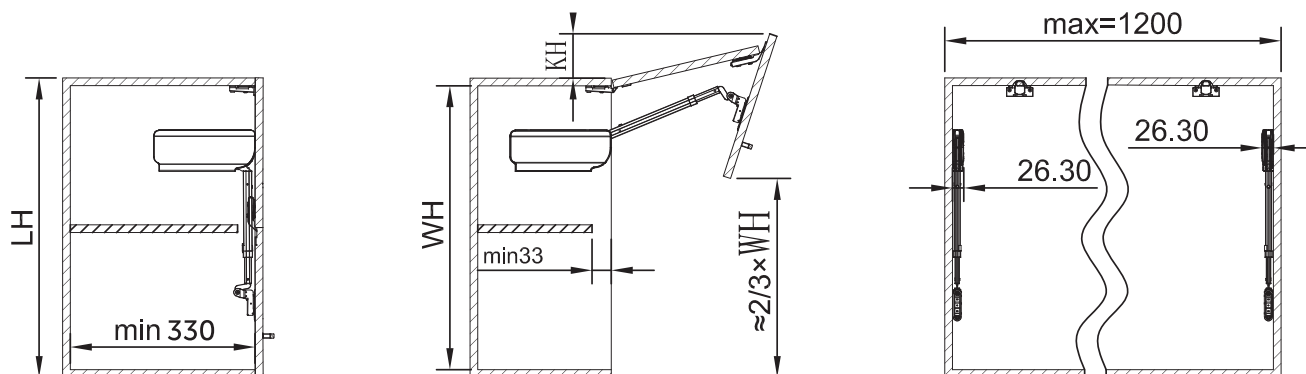

Высота фасада: от 600 до 800 мм.

Ширина ящика: до 1200 мм.

**Комплектация:**

- Левый механизм
- Правый механизм
- Пластиковые наклейки 2 шт.
- Комплект петель верхних
- Комплект петель средних
- Комплект демпферов
- Крепление к фасаду
- Шаблоны
- Саморезы