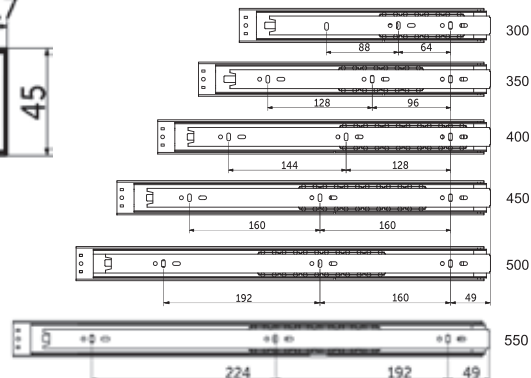

НАПРАВЛЯЮЩИЕ ДЛЯ ЯЩИКОВ

Направляющая шариковая H=45 Push-To-Open самооткрывающаяся

Артикул	Размер В x Д, мм	Упаковка, комп.
032430	45 x 250	15
032431	45 x 300	15
032432	45 x 350	15
032433	45 x 400	15
032434	45 x 450	15
032435	45 x 500	15
032436	45 x 550	15

Направляющая шариковая Smart Soft + Push

Артикул	Размер В x Д, мм	Упаковка, комп.
032003	45 x 400	15
032004	45 x 450	15
032005	45 x 500	15
032006	45 x 550	15