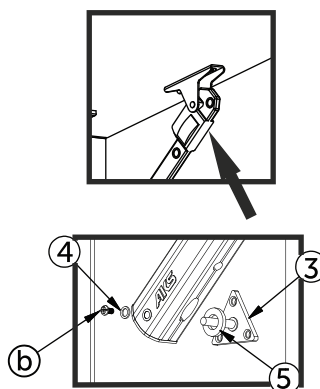

Калькулятор расчёта
на сайте производителя

НАВЕДИТЕ КАМЕРУ

ЭТО УДОБНО!

регулировка усилия подъемника