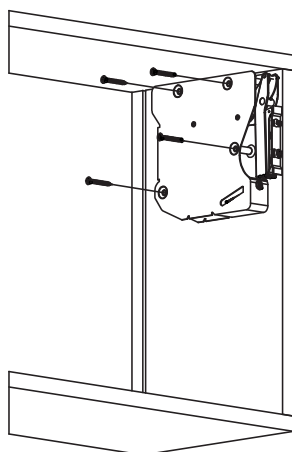

Комплектация:

- Левый подъёмник
- Правый подъёмник
- Пластиковые накладки 2 шт.
- Крепление к фасаду
- Шаблоны, саморезы