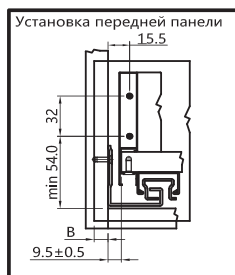

NL - НОМИНАЛЬНАЯ ДЛИНА