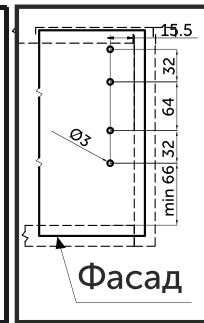

ВСЕГДА В НАЛИЧИИ НА СКЛАДЕ!