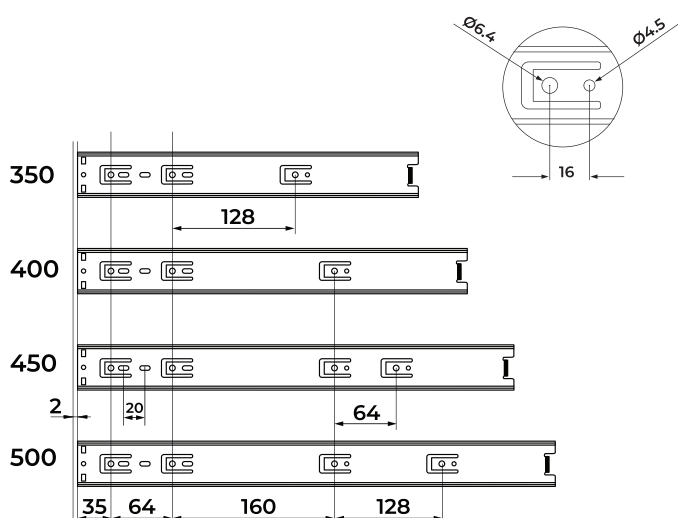

Артикул	Длина, мм	Упаковка, комп.
032805	300	10
032806	350	10
032807	400	10
032808	450	10
032809	500	10

Направляющие шариковые полного выдвижения с доводчиком H=45