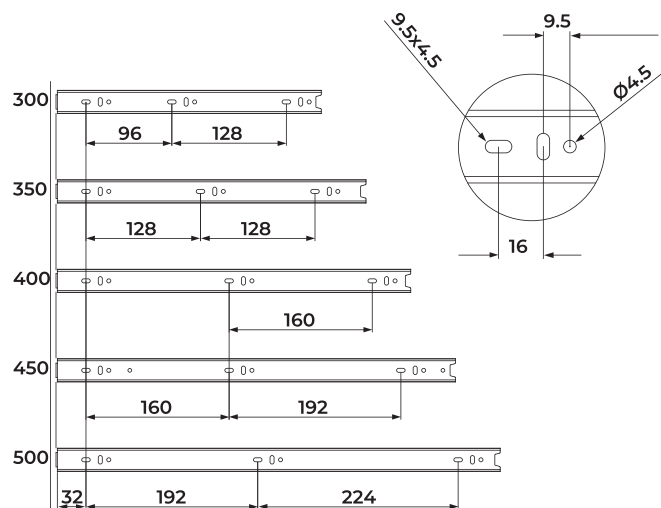

Артикул	Длина, мм	Упаковка, комп.
032800	300	10
032801	350	10
032802	400	10
032803	450	10
032804	500	10

Направляющие шариковые полного выдвижения H=45