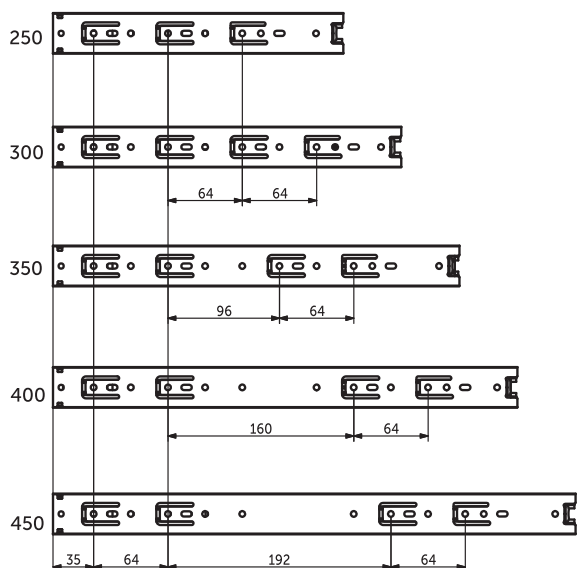

Артикул	Размер В x Д, мм	Упаковка, шт.
032700	35 x 250	20
032701	35 x 300	20
032702	35 x 350	20
032703	35 x 400	20
032704	35 x 450	20

Направляющая шариковая Н=35