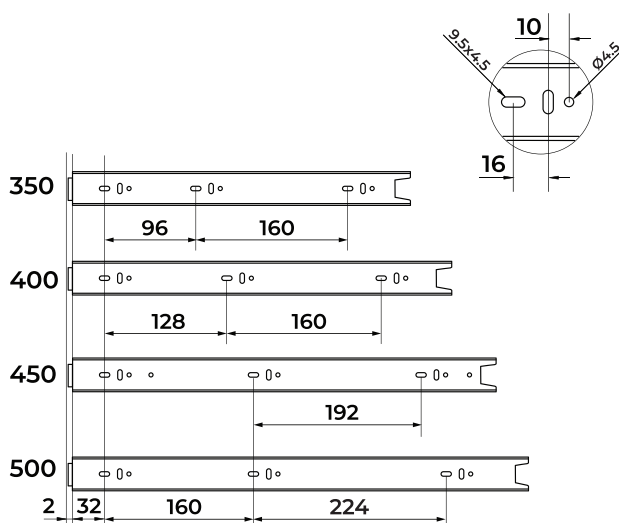

Артикул	Длина, мм	Упаковка, комп.
032805	300	10
032806	350	10
032807	400	10
032808	450	10
032809	500	10

Направляющие шариковые полного выдвижения с доводчиком H=45