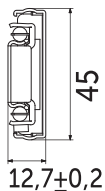

Направляющая шариковая Smart Soft + Push