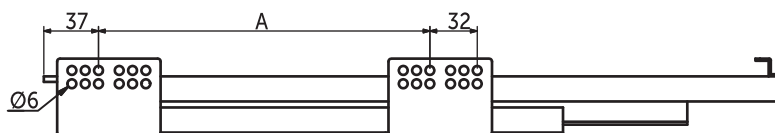

NL - НОМИНАЛЬНАЯ ДЛИНА

NL	A
350	128
400	192
≥450	224

Средний - высота 128 мм

Артикул	Размер В x Д, мм	Высота	Цвет	Упаковка, комп.
030656 / 030969	128 x 350	Средний	Белый / Графит	1
030662 / 030970	128 x 400	Средний	Белый / Графит	1
030668 / 030669	128 x 450	Средний	Белый / Графит	1
030675 / 030676	128 x 500	Средний	Белый / Графит	1