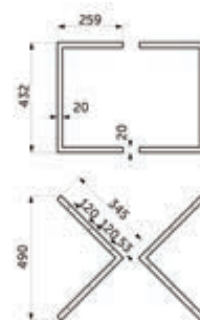

Подстолье TRES