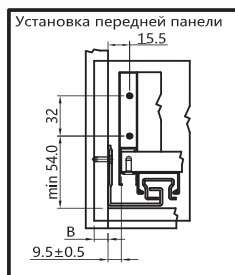

NL - НОМИНАЛЬНАЯ ДЛИНА