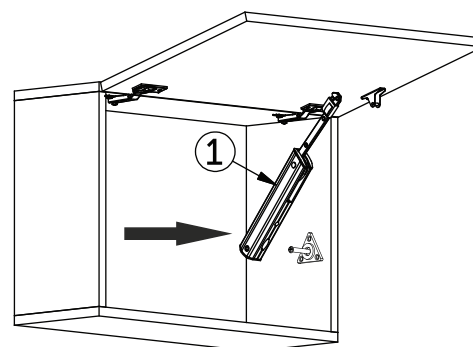

Внутренний фасад