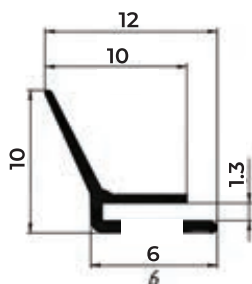

VOLPLATO

ЕВРОПЕЙСКОЕ КАЧЕСТВО

Артикул	Ширина шкафа, мм	(A) Ширина поддона, мм	Упаковка, шт.
060362	450	414	50
060363	600	564	100
060364	800	764	100
060365	900	864	100
060366	1000	964	100

Технические данные:

- материал — алюминий
- толщина — 0,4 мм

Отделка:

Рифлёный алюминий

Артикул	Ширина шкафа, мм	(A) Ширина поддона, мм	Упаковка, шт.
060367	1200	1164	100

Артикул	Длина, мм	Цвет	Материал
060368	2400	Серый	Пластик

Применяется при нарезке алюминиевых гигиенических поддонов в размер корпуса — теперь нет необходимости загнуть края поддона, просто надеваете уплотнитель на отрезанный край.