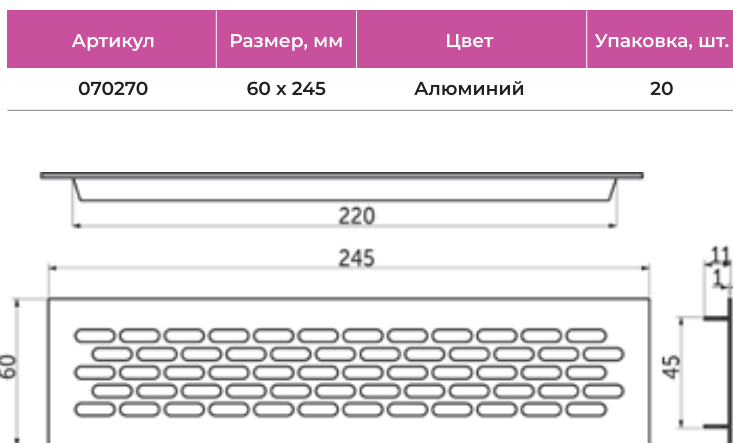

РЕШЁТКИ ВЕНТИЛЯЦИОННЫЕ

Решётка вентиляционная короткая