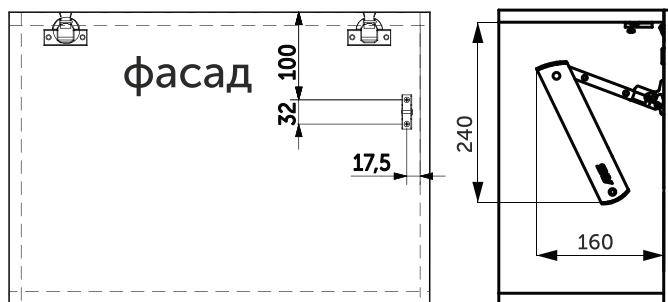

Компания «ПРЕМИАЛ-ФУРНИТУРА» –
официальный дистрибьютор торговой марки AKS

Артикул	Цвет	Вес фасада, кг
020511	Сталь	2 - 3
020512	Сталь	4
020513	Сталь	6

- Фиксация в любом положении при открытии от 60°
- Регулировка мощности

Глубина ящика от 250 мм.

Комплектация:

- Подъёмник двери
- Крепление для корпуса
- Крепление для двери
- Шаблоны, саморезы

KRONOS

механический подъёмник

**ДОСТОЙНАЯ АЛЬТЕРНАТИВА
ИЗВЕСТНЫМ ЕВРОПЕЙСКИМ БРЕНДАМ**

Накладной фасад

Внутренний фасад

Калькулятор расчёта
на сайте производителя

НАВЕДИТЕ КАМЕРУ

ЭТО УДОБНО!

ВСЕГДА В НАЛИЧИИ НА СКЛАДЕ!