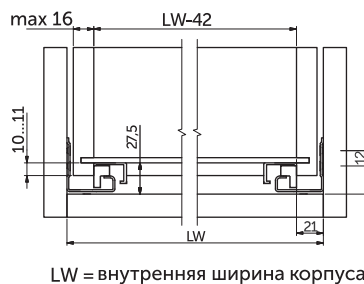

LW = внутренняя ширина корпуса