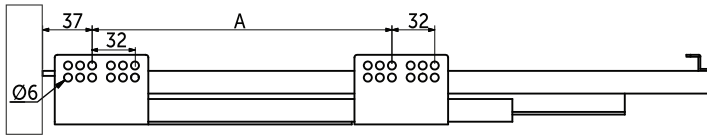

Высокий - высота 175 мм

Комплект: направляющие скрытого монтажа с доводчиком, заглушки, боковины, крепление фасада

NL - НОМИНАЛЬНАЯ ДЛИНА

NL	A
350	128
400	192
≥450	224

**ВСЕГДА В НАЛИЧИИ НА СКЛАДЕ!**