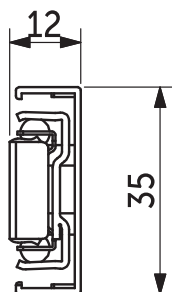

Артикул	Размер В x Д, мм	Упаковка, шт.
032700	35 x 250	20
032701	35 x 300	20
032702	35 x 350	20
032703	35 x 400	20
032704	35 x 450	20

Направляющая шариковая Н=35