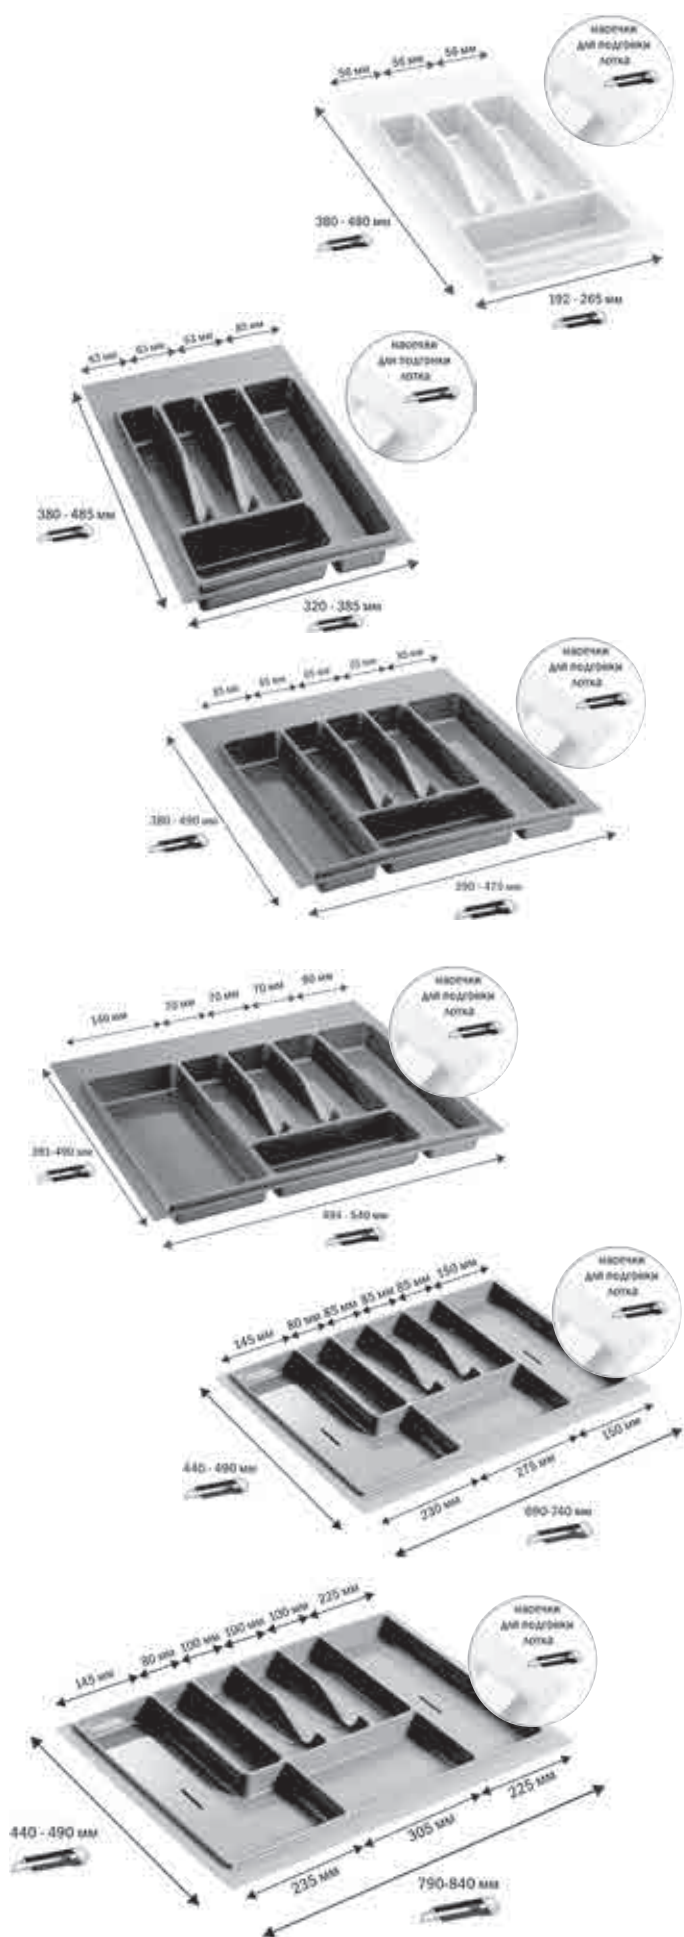

НАПОЛНЕНИЕ ДЛЯ КУХНИ

Артикул	Размер, мм	Цвет	Упаковка, шт.
060010	300-350	Белый	10
060011	300-350	Серый	10

Артикул	Размер, мм	Цвет	Упаковка, шт.
060012	400-450	Белый	10
060013	400-450	Серый	10

Артикул	Размер, мм	Цвет	Упаковка, шт.
060014	500-550	Белый	10
060015	500-550	Серый	10

Артикул	Размер, мм	Цвет	Упаковка, шт.
060016	600	Белый	10
060017	600	Серый	10

Артикул	Размер, мм	Цвет	Упаковка, шт.
060078	800	Серый	10

Артикул	Размер, мм	Цвет	Упаковка, шт.
060018	900	Серый	10