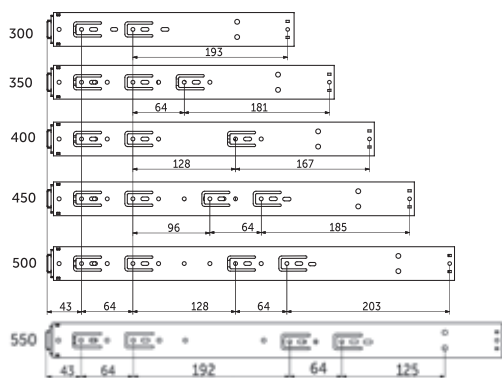

НАПРАВЛЯЮЩИЕ ДЛЯ ЯЩИКОВ

Направляющая шариковая H=45 Push-To-Open самооткрывающаяся

Артикул	Размер В x Д, мм	Упаковка, комп.
032430	45 x 250	15
032431	45 x 300	15
032432	45 x 350	15
032433	45 x 400	15
032434	45 x 450	15
032435	45 x 500	15
032436	45 x 550	15

Направляющая шариковая Smart Soft + Push

Артикул	Размер В x Д, мм	Упаковка, комп.
032003	45 x 400	15
032004	45 x 450	15
032005	45 x 500	15
032006	45 x 550	15