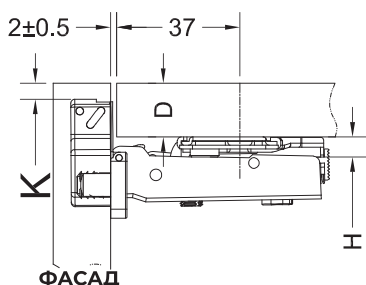

D/K	3	4	5	6	7
0	17	18	19	20	21
2	15	16	17	18	19
4	13	14	15	16	17