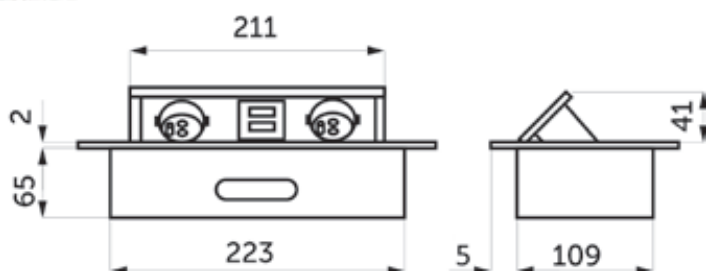

AKS

МЕБЕЛЬНОЕ ОСВЕЩЕНИЕ

Настольный скрытый разветвитель AKS NOVA USB, 2 розетки + 2 USB