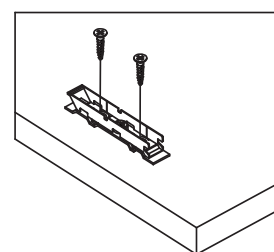

Комплектация:

- Левый подъёмник
- Правый подъёмник
- Пластиковые накладки 2 шт.
- Крепление к фасаду
- Шаблоны, саморезы

фасад

Калькулятор расчёта
на сайте производителя

НАВЕДИТЕ КАМЕРУ

ЭТО УДОБНО!