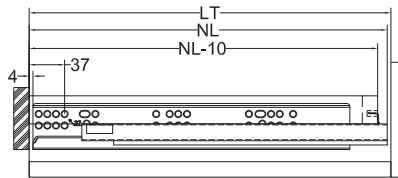

Размеры ящика

NL - Номинальная длина
LT - минимальная глубина

Накладной фасад / Standard drawer
LT min=NL+3