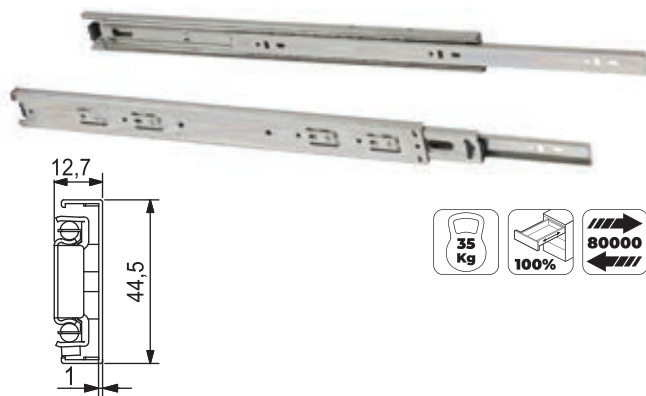

Направляющая шариковая H=45 AKS PLUS