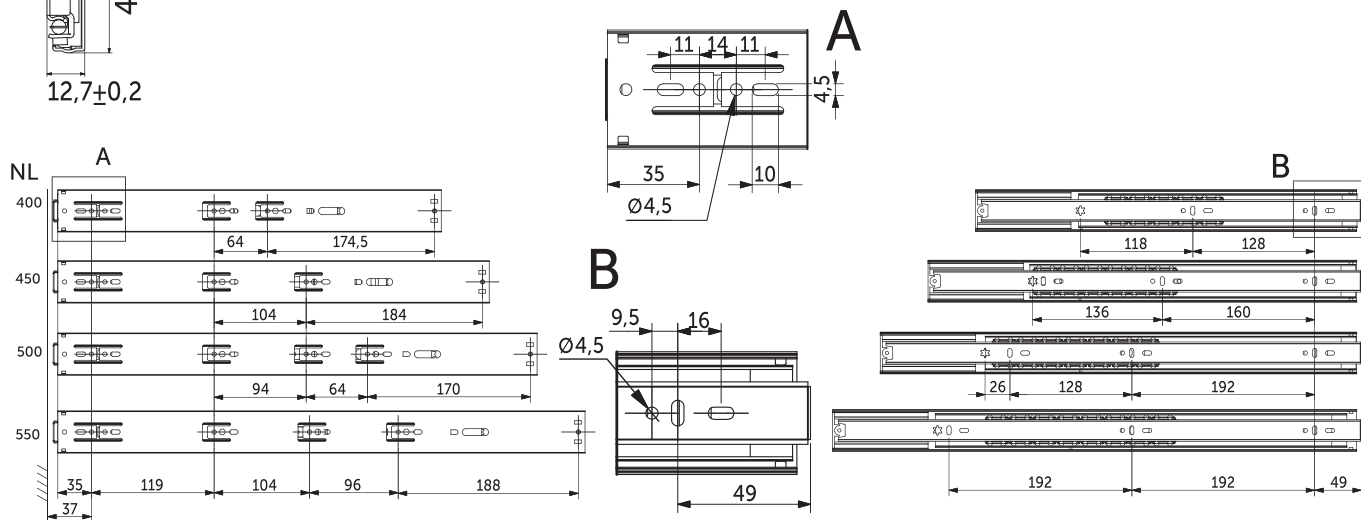

Артикул	Размер В x Д, мм	Упаковка, комп.
032003	45 x 400	15
032004	45 x 450	15
032005	45 x 500	15
032006	45 x 550	15