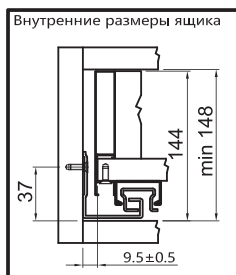

NL - НОМИНАЛЬНАЯ ДЛИНА