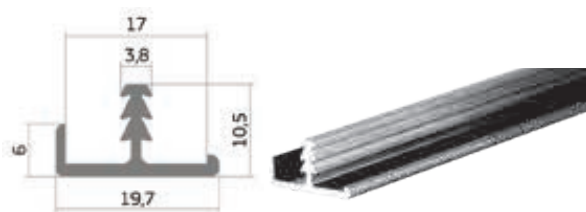

ДР 1-06

ПОКУПАЙ PREMIAL® – ВСЕ КОМПЛЕКТУЮЩИЕ В ОДНОМ МЕСТЕ!