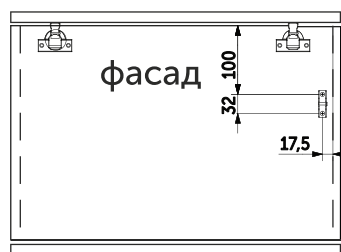

Внутренний фасад

Калькулятор расчёта
на сайте производителя

НАВЕДИТЕ КАМЕРУ

ЭТО УДОБНО!