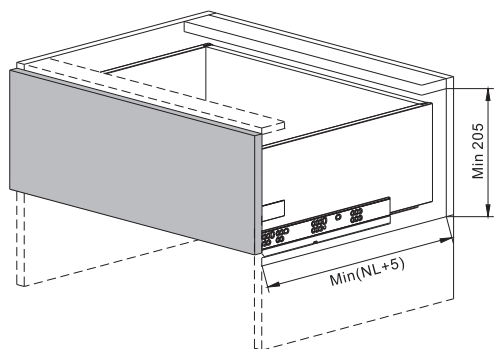

Ящик выкатной в полной комплектации
Push To Open

Артикул	Размеры, мм	Цвет	Упаковка, комп.
030411	80 x 450	Серый	1
030422	80 x 500	Серый	1
030420	170 x 450	Серый	1
030465*	170 x 450	Серый	1
030413	170 x 500	Серый	1

* - модель с амортизацией

NL - НОМИНАЛЬНАЯ ДЛИНА
LW - ВНУТРЕННЯЯ ШИРИНА ШКАФА

ЯЩИК H80

ЯЩИК H170