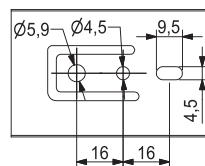

Артикул	Размер В x Д, мм	Упаковка, комп.
033007	45 x 250	15
033000	45 x 300	15
033001	45 x 350	15
033002	45 x 400	15
033003	45 x 450	15
033004	45 x 500	15
033005	45 x 550	15
033006	45 x 600	15

Схема присадок по шариковым направляющим AKS, AKS Light и AKS Plus