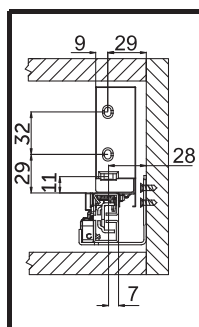

NL - НОМИНАЛЬНАЯ ДЛИНА

NL	A
350	128
400	192
≥450	224

Средний - высота 128 мм