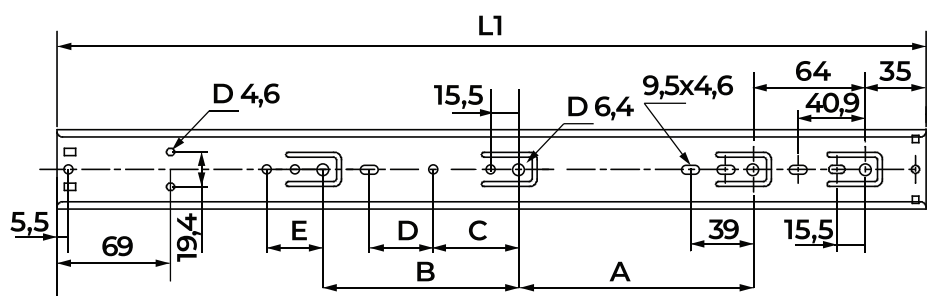

## ИТАЛЬЯНСКОЕ КАЧЕСТВО

Направляющие шариковые полного выдвижения  
Push To Open H=45

Артикул	Длина, мм	Упаковка, комп.
032813	350	10
032810	400	10
032811	450	10
032812	500	10

ПОКУПАЙ PREMIAL® – ВСЕ КОМПЛЕКТУЮЩИЕ В ОДНОМ МЕСТЕ!