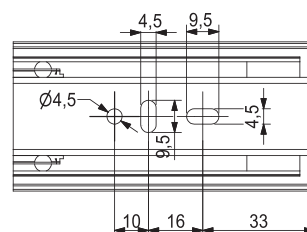

Артикул	Размер В x Д, мм	Упаковка, комп.
033007	45 x 250	15
033000	45 x 300	15
033001	45 x 350	15
033002	45 x 400	15
033003	45 x 450	15
033004	45 x 500	15
033005	45 x 550	15
033006	45 x 600	15

Схема присадок по шариковым направляющим AKS, AKS Light и AKS Plus