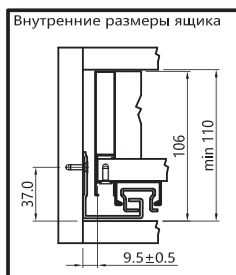

NL - НОМИНАЛЬНАЯ ДЛИНА