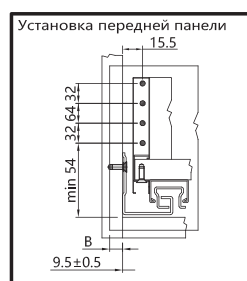

NL - НОМИНАЛЬНАЯ ДЛИНА

ВСЕГДА В НАЛИЧИИ НА СКЛАДЕ!