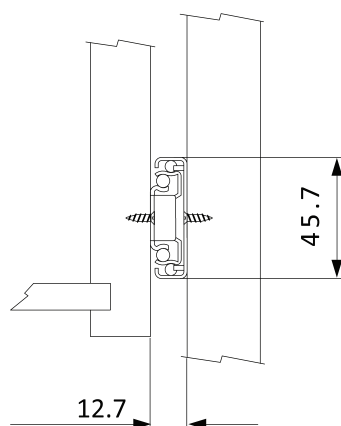

## ИТАЛЬЯНСКОЕ КАЧЕСТВО

Направляющие шариковые полного выдвижения  
Push To Open H=45

Артикул	Длина, мм	Упаковка, комп.
032813	350	10
032810	400	10
032811	450	10
032812	500	10

ПОКУПАЙ PREMIAL® – ВСЕ КОМПЛЕКТУЮЩИЕ В ОДНОМ МЕСТЕ!