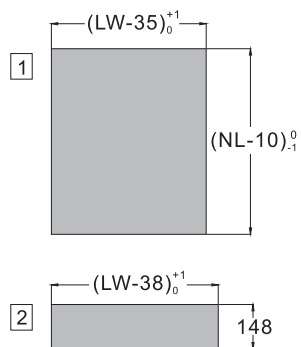

Ящик выкатной в полной комплектации
Push To Open

Артикул	Размеры, мм	Цвет	Упаковка, комп.
030411	80 x 450	Серый	1
030422	80 x 500	Серый	1
030420	170 x 450	Серый	1
030465*	170 x 450	Серый	1
030413	170 x 500	Серый	1

* - модель с амортизацией

NL - НОМИНАЛЬНАЯ ДЛИНА
LW - ВНУТРЕННЯЯ ШИРИНА ШКАФА

ЯЩИК H80

ЯЩИК H170