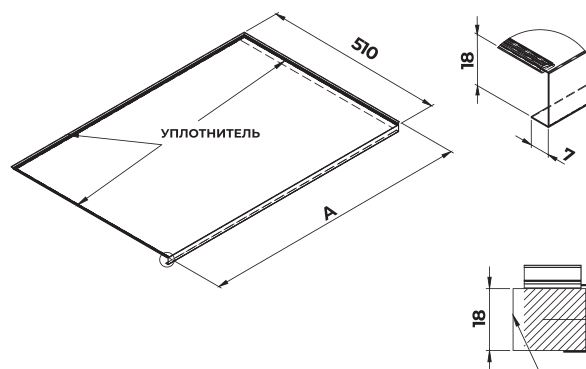

**Технические данные:**

- материал — алюминий
- толщина — 0,4 мм

**Отделка:**

Рифлёный алюминий

Гигиенический поддон алюминиевый под мойку с уплотнителем

Артикул	Ширина шкафа, мм	(A) Ширина поддона, мм	Упаковка, шт.
060367	1200	1164	100