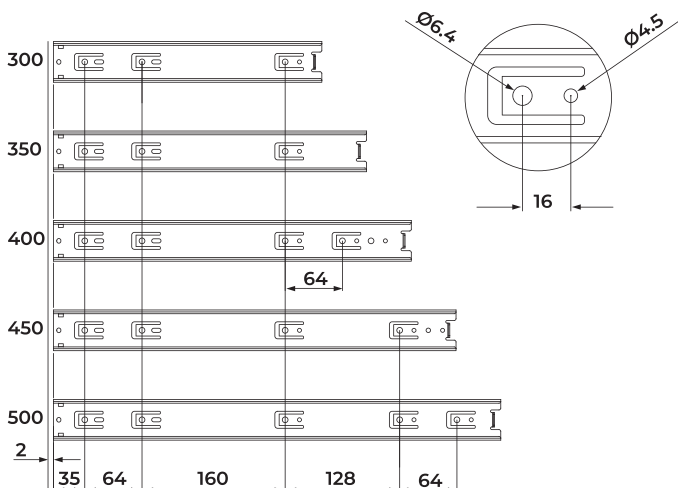

Артикул	Длина, мм	Упаковка, комп.
032800	300	10
032801	350	10
032802	400	10
032803	450	10
032804	500	10

Направляющие шариковые полного выдвижения H=45