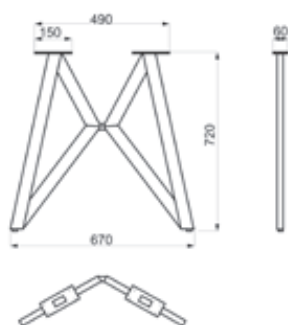

Артикул	Цвет	Высота, мм	Комплект
090465	Белый	720	1
090466	Чёрный	720	1

ПОКУПАЙ PREMIAL® – ВСЕ КОМПЛЕКТУЮЩИЕ В ОДНОМ МЕСТЕ!