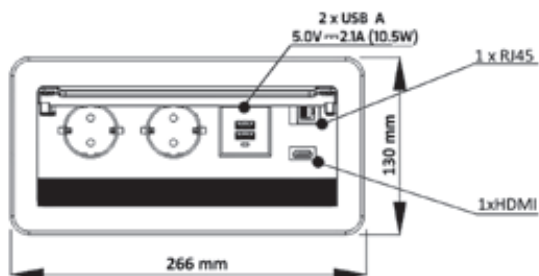

Артикул	Цвет	Размеры, мм	Длина кабеля, м
101320	Алюминий	260 x 130 x 100	1.8
101321	Чёрный	260 x 130 x 100	1.8

Встраиваемый удлинитель AKS ATLAS USB,
2 розетки, 2xUSB, HDMI, LAN