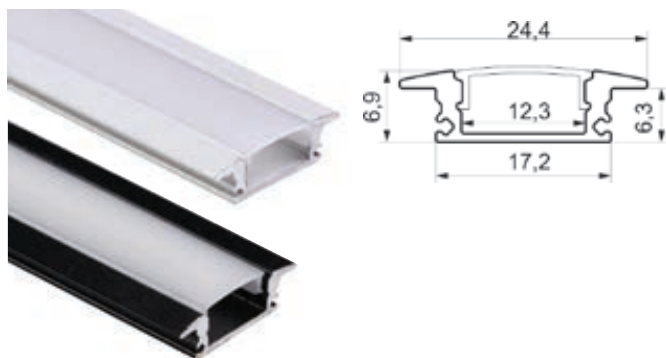

## ПРОФИЛИ ДЛЯ ПОДСВЕТКИ

Профиль алюминиевый SIRIUS-1407S  
**НАКЛАДНОЙ** с экраном

Заглушка к алюминиевому профилю SIRIUS-1407S

Держатель для накладного профиля SIRIUS-1407S

Профиль алюминиевый LIRA-1707  
**ВРЕЗНОЙ** с экраном