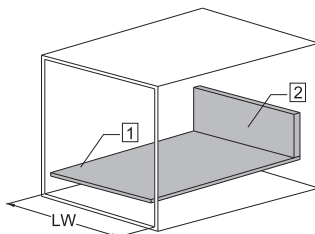

Ящик выкатной в полной комплектации
Push To Open

Артикул	Размеры, мм	Цвет	Упаковка, комп.
030411	80 x 450	Серый	1
030422	80 x 500	Серый	1
030420	170 x 450	Серый	1
030465*	170 x 450	Серый	1
030413	170 x 500	Серый	1

* - модель с амортизацией

NL - НОМИНАЛЬНАЯ ДЛИНА
LW - ВНУТРЕННЯЯ ШИРИНА ШКАФА

ЯЩИК H80

ЯЩИК H170