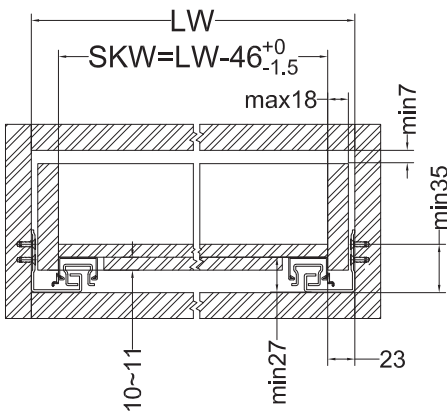

Артикул	Длина, мм	Упаковка, комп.
032420	300	10
032421	350	10
032422	400	10
032423	450	10
032424	500	10
032425	550	10

Направляющая скрытого монтажа с системой
плавного закрывания с 3D регулировкой