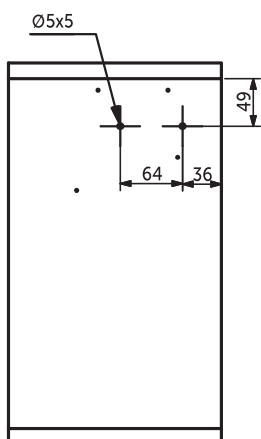

Ширина ящика: 600-1200 мм.

**Комплектация:**

- Левый подъёмник
- Правый подъёмник
- Пластиковые накладки 2 шт.
- Крепление к фасаду
- Шаблоны, саморезы

фасад

Калькулятор расчёта  
на сайте производителя

НАВЕДИТЕ КАМЕРУ