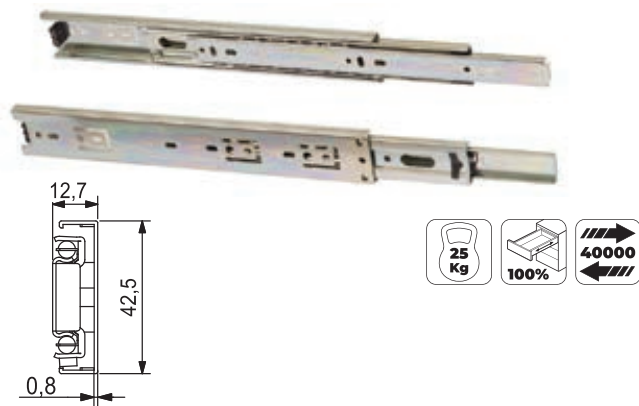

AKS

НАПРАВЛЯЮЩИЕ ДЛЯ ЯЩИКОВ

Направляющая шариковая H=42 AKS LIGHT