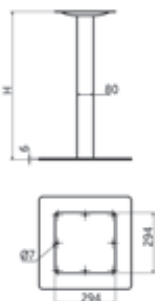

Артикул	Цвет	Основание, мм	Комплект
090458	Белый	450 x 450	1
090459	Чёрный	450 x 450	1
090460	Шлиф. сталь	450 x 450	1

Подстолье GARM