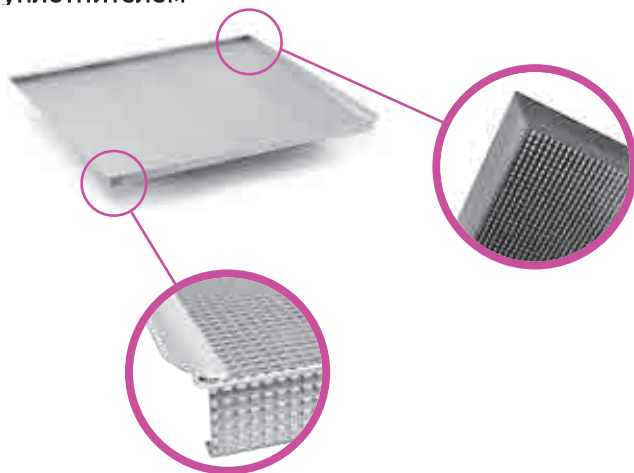

**Технические данные:**

- материал — алюминий
- толщина — 0,4 мм

**Отделка:**

Рифлёный алюминий

Гигиенический поддон алюминиевый под мойку с уплотнителем

Артикул	Ширина шкафа, мм	(A) Ширина поддона, мм	Упаковка, шт.
060367	1200	1164	100