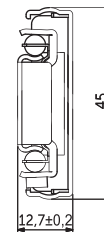

Артикул	Размер В x Д, мм	Упаковка, шт.
032700	35 x 250	20
032701	35 x 300	20
032702	35 x 350	20
032703	35 x 400	20
032704	35 x 450	20

Направляющая шариковая Н=35