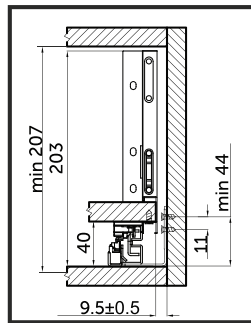

ВСЕГДА В НАЛИЧИИ НА СКЛАДЕ!