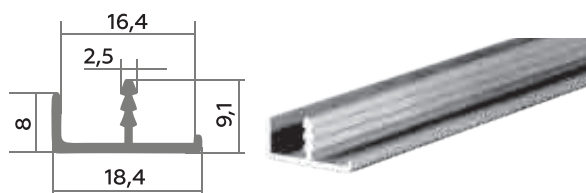

## ПРОФИЛЬ ДЛЯ МЕБЕЛЬНЫХ ФАСАДОВ И ВИТРИН

Профиль врезной 18 мм закруглённый,  
под ЛДСП / пластик

**ДР 1-03**

Профиль врезной 16 мм прямой  
под ЛДСП / пластик

**RD-96**

Профиль врезной 18 мм прямой,  
под ЛДСП / пластик