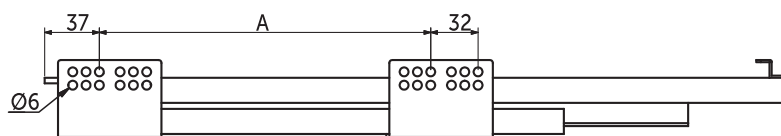

# SLIMBOX

Комплект: направляющие скрытого монтажа с доводчиком, заглушки, боковины, крепление фасада

Низкий - высота 90 мм

Артикул	Размер В x Д, мм	Высота	Цвет	Упаковка, комп.
030659 / 030658	90 x 350	Низкий	Белый / Графит	1
030665 / 030968	90 x 400	Низкий	Белый / Графит	1
030671 / 030672	90 x 450	Низкий	Белый / Графит	1
030679 / 030680	90 x 500	Низкий	Белый / Графит	1