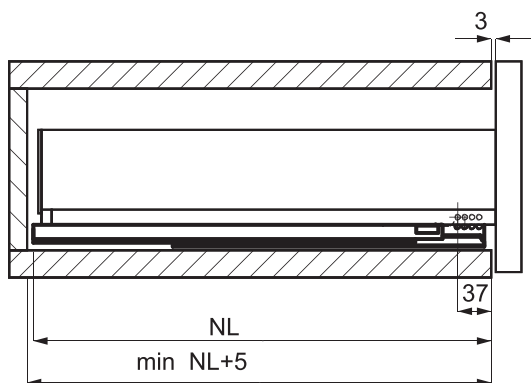

NL - НОМИНАЛЬНАЯ ДЛИНА