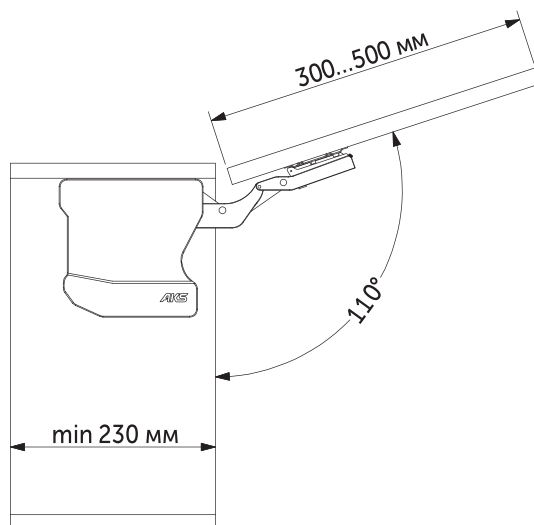

Ширина ящика: 600-1200 мм.

**Комплектация:**

- Левый подъёмник
- Правый подъёмник
- Пластиковые накладки 2 шт.
- Крепление к фасаду
- Шаблоны, саморезы

фасад

Калькулятор расчёта  
на сайте производителя

НАВЕДИТЕ КАМЕРУ