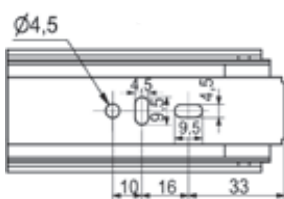

НАПРАВЛЯЮЩИЕ ДЛЯ ЯЩИКОВ

Направляющая шариковая H=45 Push-To-Open самооткрывающаяся

Артикул	Размер В x Д, мм	Упаковка, комп.
032430	45 x 250	15
032431	45 x 300	15
032432	45 x 350	15
032433	45 x 400	15
032434	45 x 450	15
032435	45 x 500	15
032436	45 x 550	15

Направляющая шариковая Smart Soft + Push

Артикул	Размер В x Д, мм	Упаковка, комп.
032003	45 x 400	15
032004	45 x 450	15
032005	45 x 500	15
032006	45 x 550	15