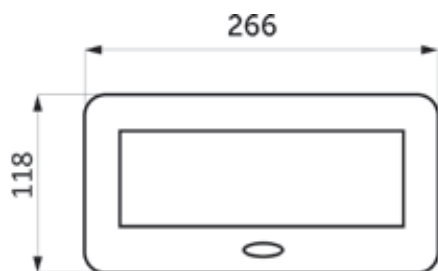

Блок питания AKS Indoor  
(без вилки и коннектора) тип 2

**AKS**

**МЕБЕЛЬНОЕ ОСВЕЩЕНИЕ**

Настольный скрытый разветвитель AKS NOVA USB, 2 розетки + 2 USB

Артикул	Цвет	Размеры, мм	Макс. мощность, W
101161	Алюминий	266 x 133 x 67	3600
101162	Чёрный	266 x 133 x 67	3600