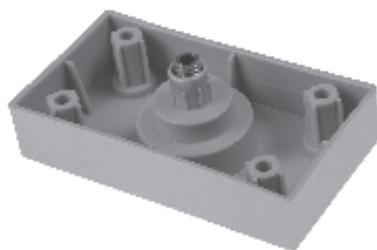

Опора прямоугольная