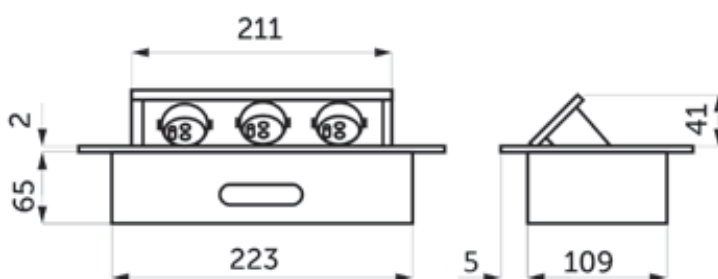

Встраиваемый удлинитель AKS NOVA, 3 розетки

Артикул	Цвет	Размеры, мм	Длина кабеля, м
101266	Белый	266 x 133 x 67	2
101294	Чёрный	266 x 133 x 67	2

Настольный скрытый разветвитель AKS TOR USB

Артикул	Цвет	Размеры, мм	Тип розеток
101163	Шлиф. сталь	Ø120 x 235	3 розетки + 2 USB