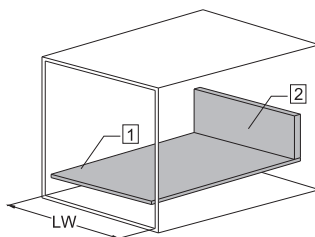

Направляющая скрытого монтажа с доводчиком (с фиксатором)

ЯЩИК H170