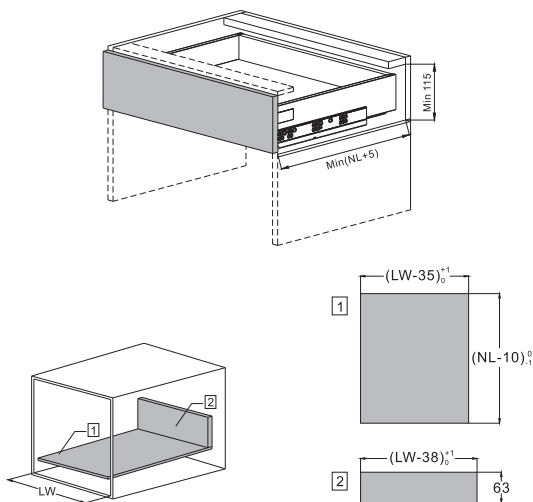

Ящики выкатные в полной комплектации с доводчиком

Артикул	Размер В x Д, мм	Цвет	Тип	Упаковка, комп.
030344	80 x 450	Серый	С амортизатором	1
030341	80 x 450	Белый	С амортизатором	1
030356	80 x 500	Серый	С амортизатором	1
030345	80 x 500	Белый	С амортизатором	1
030332	120 x 450	Серый	С амортизатором	1
030536	120 x 450	Белый	С амортизатором	1
030333	120 x 500	Серый	С амортизатором	1
030342	120 x 500	Белый	С амортизатором	1
030334	170 x 450	Серый	С амортизатором	1
030346	170 x 450	Белый	С амортизатором	1
030335	170 x 500	Серый	С амортизатором	1
030347	170 x 500	Белый	С амортизатором	1

NL - НОМИНАЛЬНАЯ ДЛИНА
LW - ВНУТРЕННЯЯ ШИРИНА ШКАФА

ЯЩИК Н80

ЯЩИК Н120

ЯЩИК Н170