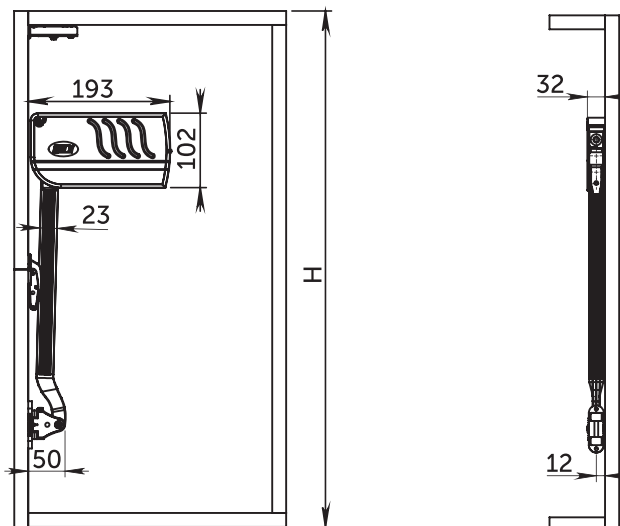

Комплектация:

- Левый механизм
- Правый механизм
- Пластиковые накладки 2 шт.
- Крепление 2 шт.
- Промежуточная петля без регулировки 2 шт.
- Шаблоны
- Саморезы