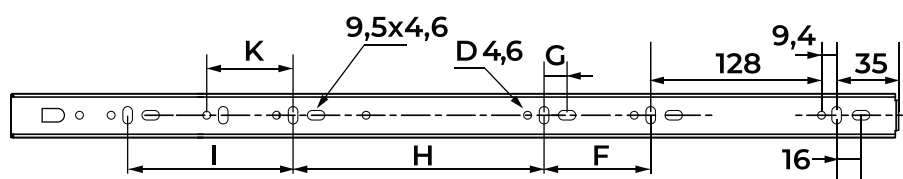

## ИТАЛЬЯНСКОЕ КАЧЕСТВО

Направляющие шариковые полного выдвижения  
Push To Open H=45

Артикул	Длина, мм	Упаковка, комп.
032813	350	10
032810	400	10
032811	450	10
032812	500	10

ПОКУПАЙ PREMIAL® – ВСЕ КОМПЛЕКТУЮЩИЕ В ОДНОМ МЕСТЕ!