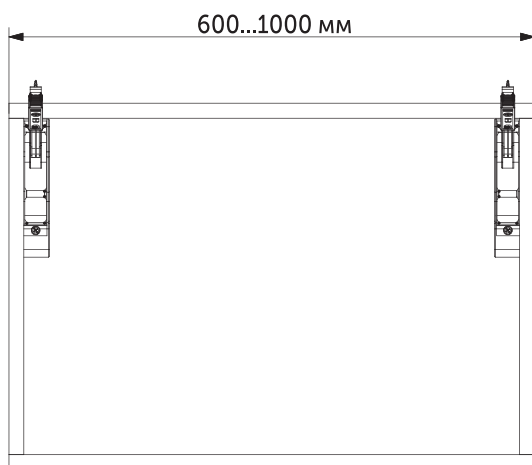

AKS

ПОДЪЁМНЫЕ МЕХАНИЗМЫ

HELIOS

комбинированный подъёмник

**ДОСТОЙНАЯ АЛЬТЕРНАТИВА
ИЗВЕСТНЫМ ЕВРОПЕЙСКИМ БРЕНДАМ**