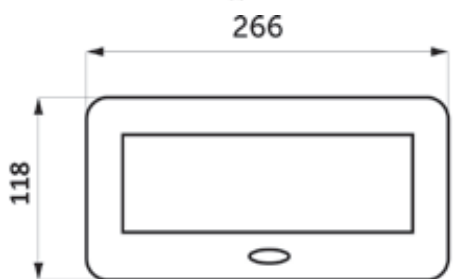

Артикул	Цвет	Размеры, мм	Макс. мощность, W
101161	Алюминий	266 x 133 x 67	3600
101162	Чёрный	266 x 133 x 67	3600

Встраиваемый удлинитель AKS NOVA, 3 розетки