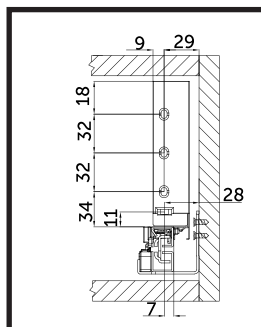

NL - НОМИНАЛЬНАЯ ДЛИНА

NL	A
350	128
400	192
≥450	224