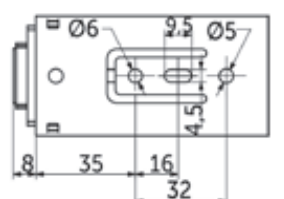

НАПРАВЛЯЮЩИЕ ДЛЯ ЯЩИКОВ

Направляющая шариковая H=45 Push-To-Open самооткрывающаяся

Артикул	Размер В x Д, мм	Упаковка, комп.
032430	45 x 250	15
032431	45 x 300	15
032432	45 x 350	15
032433	45 x 400	15
032434	45 x 450	15
032435	45 x 500	15
032436	45 x 550	15

Направляющая шариковая Smart Soft + Push

Артикул	Размер В x Д, мм	Упаковка, комп.
032003	45 x 400	15
032004	45 x 450	15
032005	45 x 500	15
032006	45 x 550	15