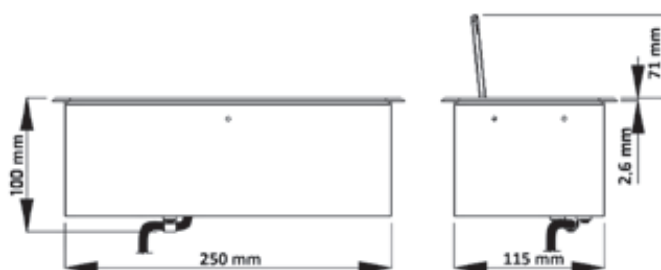

Артикул	Цвет	Размеры, мм	Длина кабеля, м
101320	Алюминий	260 x 130 x 100	1.8
101321	Чёрный	260 x 130 x 100	1.8

Встраиваемый удлинитель AKS ATLAS USB,
2 розетки, 2xUSB, HDMI, LAN