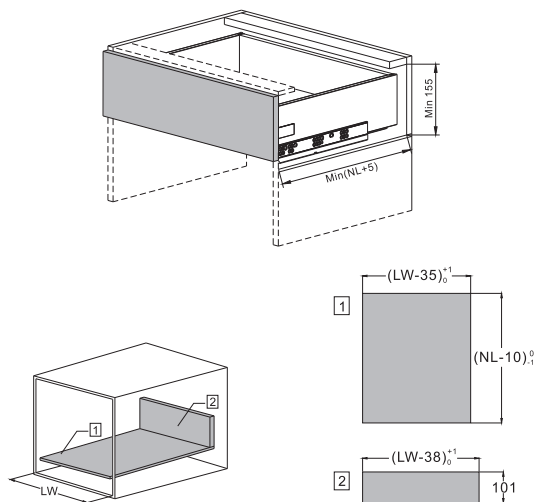

Ящики выкатные в полной комплектации с доводчиком

Артикул	Размер В x Д, мм	Цвет	Тип	Упаковка, комп.
030344	80 x 450	Серый	С амортизатором	1
030341	80 x 450	Белый	С амортизатором	1
030356	80 x 500	Серый	С амортизатором	1
030345	80 x 500	Белый	С амортизатором	1
030332	120 x 450	Серый	С амортизатором	1
030536	120 x 450	Белый	С амортизатором	1
030333	120 x 500	Серый	С амортизатором	1
030342	120 x 500	Белый	С амортизатором	1
030334	170 x 450	Серый	С амортизатором	1
030346	170 x 450	Белый	С амортизатором	1
030335	170 x 500	Серый	С амортизатором	1
030347	170 x 500	Белый	С амортизатором	1

NL - НОМИНАЛЬНАЯ ДЛИНА
LW - ВНУТРЕННЯЯ ШИРИНА ШКАФА

ЯЩИК Н80

ЯЩИК Н120

ЯЩИК Н170